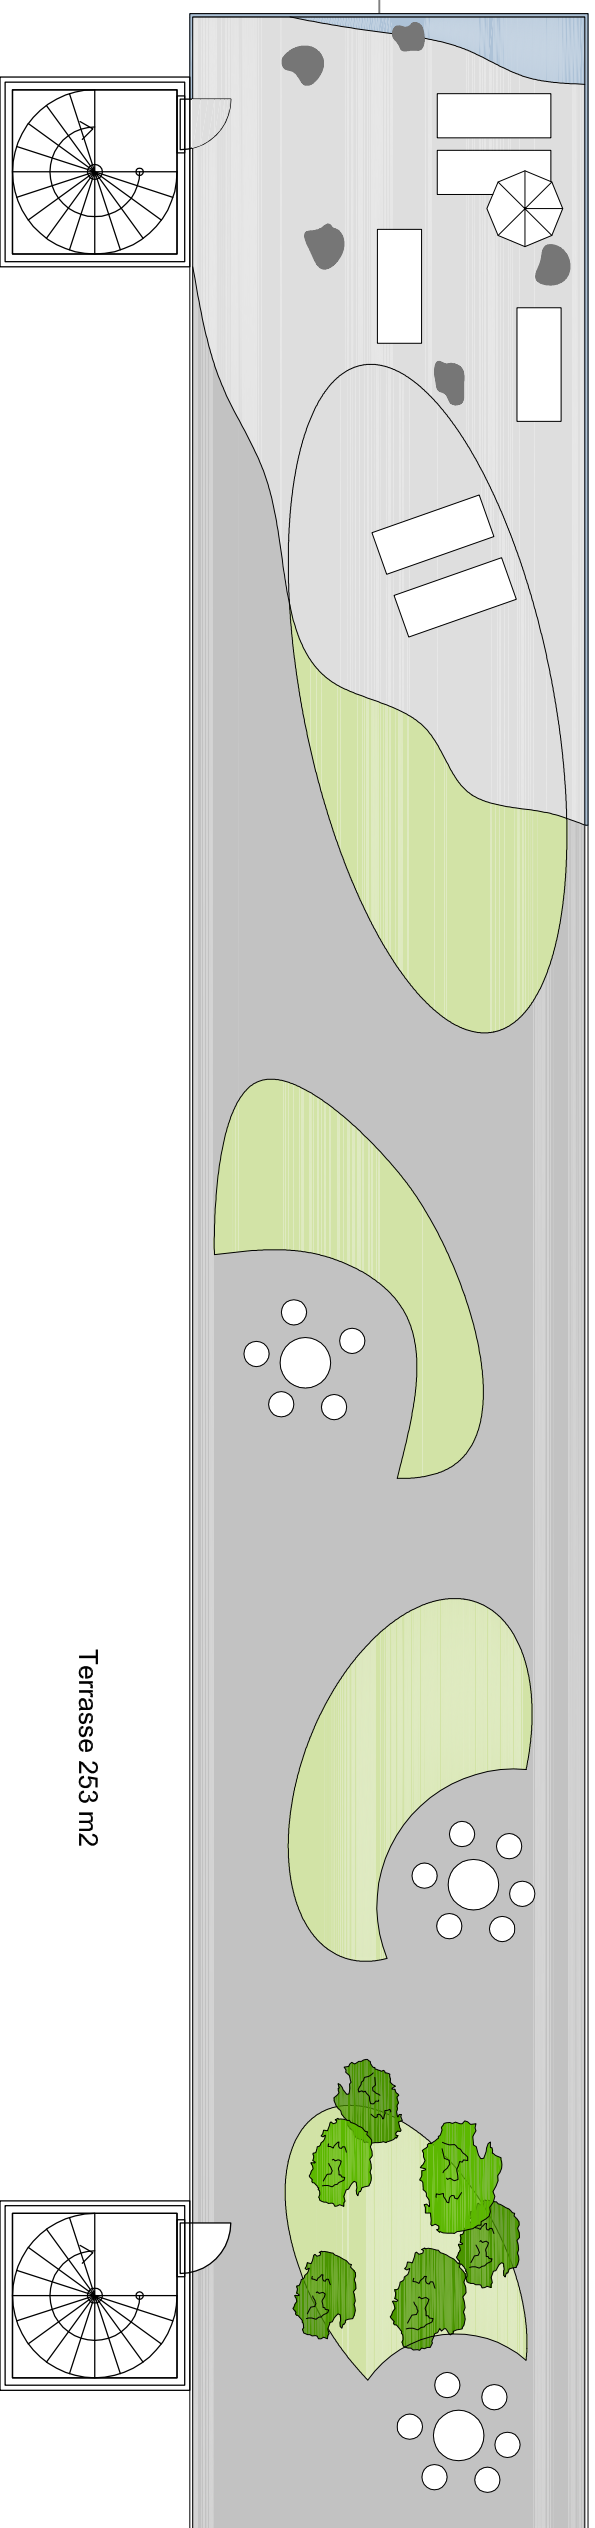

Solbadning

Overdækning

Terrasse 253 m2

Tagplan  
1:200

~~1:200~~